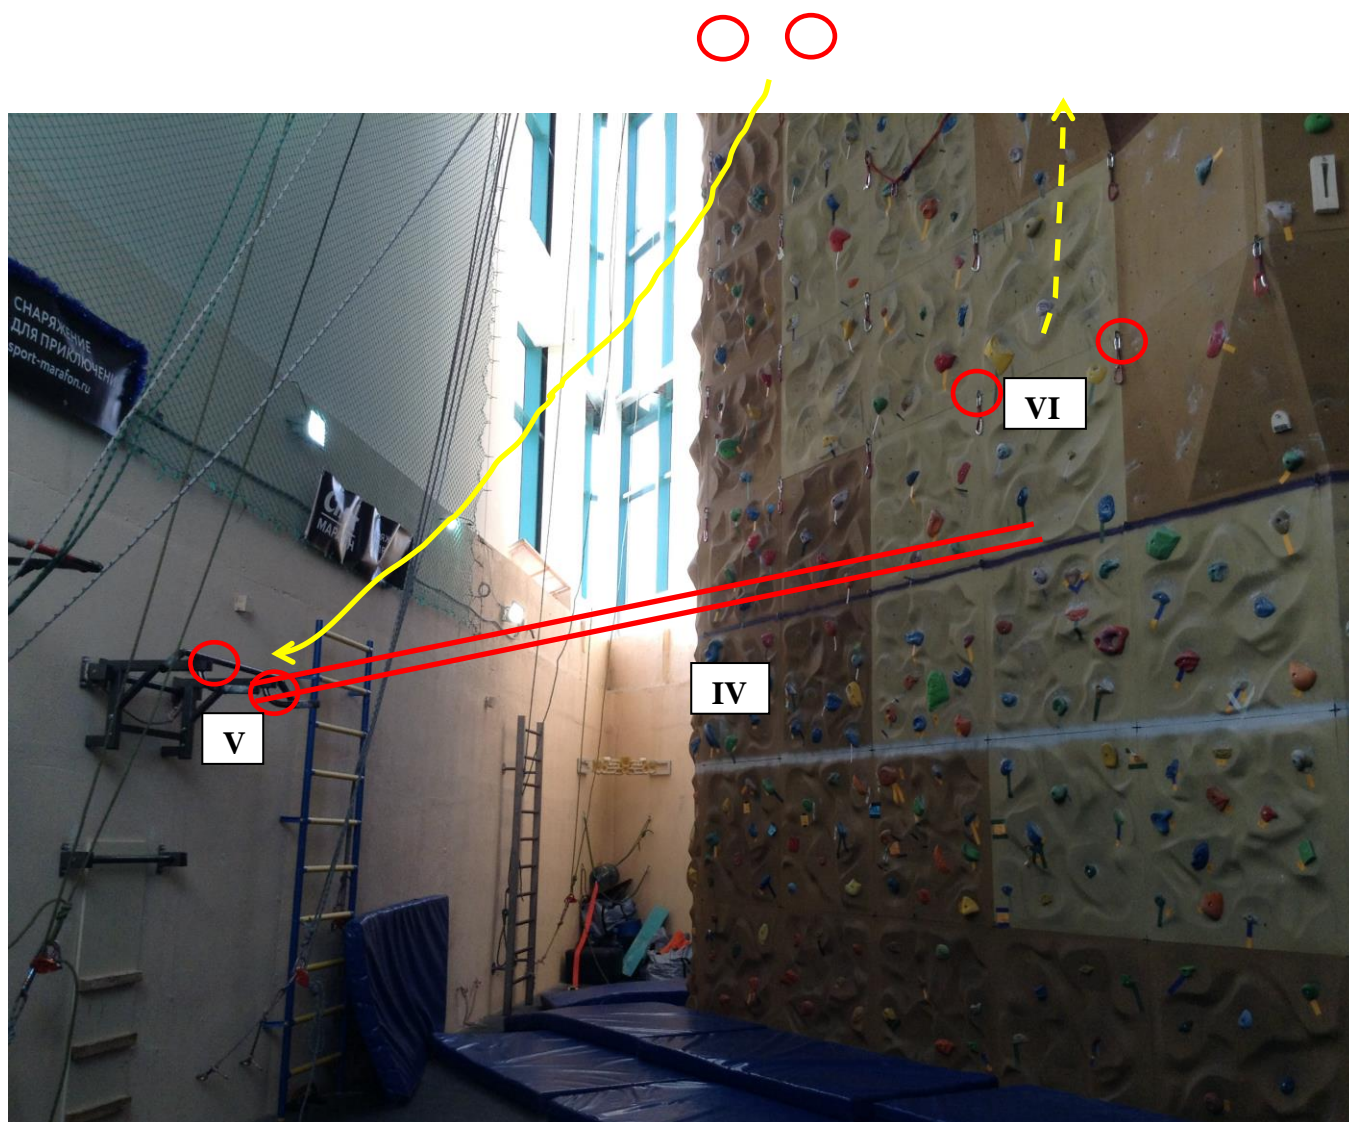

# Альпкласс 2017. Схемы дистанции "Альп"

Условные обозначения.

-  Судейские карабины/шлямбура для организации станций
-  участки лазания
-  участки лазанья с ИТО
-  участки перил       судейские перила

Не обращайте внимание на зацепки. Трассы перекручены.

Этап – участок между двумя станциями.

Этап 1. ИТО. Этап 2. ИТО + Драйтулинг. Этап 3. Дюльфер.

(Шведская стенка)

Этап 4. Дюльфер с маятником

Этап 5. Навесная переправа

Этап 6. Лазанье

Этап 6. Лазанье. Этап 7. Лазанье. Этап 8. Дюльфер.