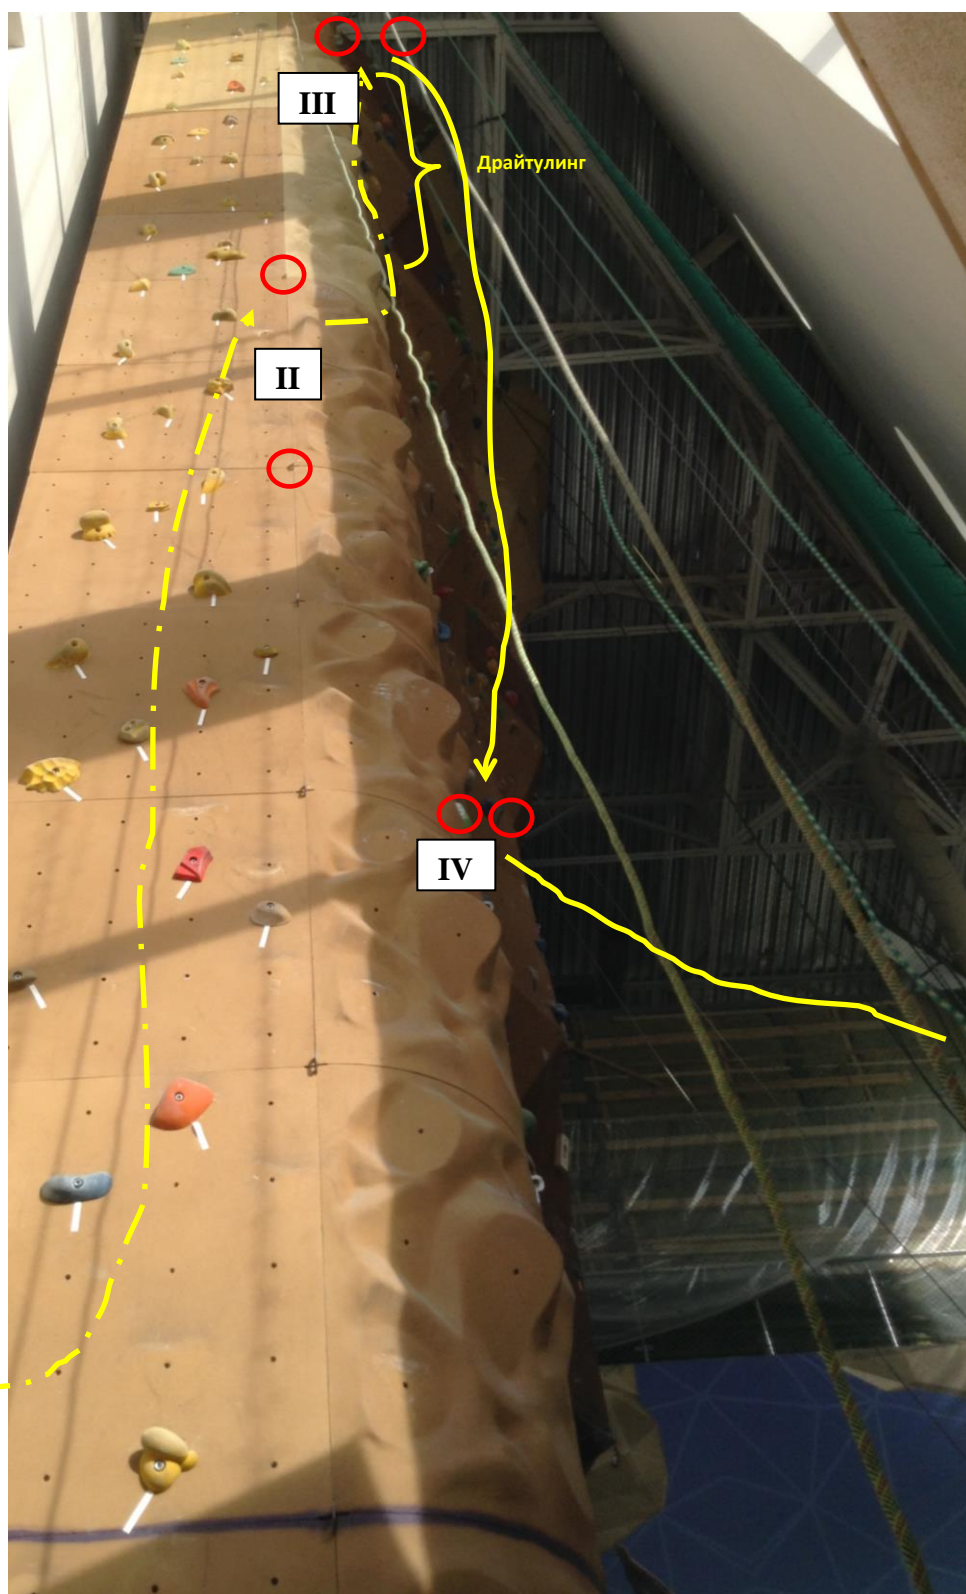

# Альпкласс 2017. Схемы дистанции "Альп"

Условные обозначения.

-  Судейские карабины/шлямбура для организации станций
-  участки лазания
-  участки лазанья с ИТО
-  участки перил       судейские перила

Не обращайте внимание на зацепки. Трассы перекручены.

Этап – участок между двумя станциями.

Этап 1. ИТО. Этап 2. ИТО + Драйтулинг. Этап 3. Дюльфер.

(Шведская стенка)

Этап 4. Дюльфер с маятником

Этап 5. Навесная переправа

Этап 6. Лазанье

Этап 6. Лазанье. Этап 7. Лазанье. Этап 8. Дюльфер.